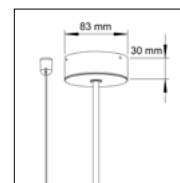

Small
SMALL